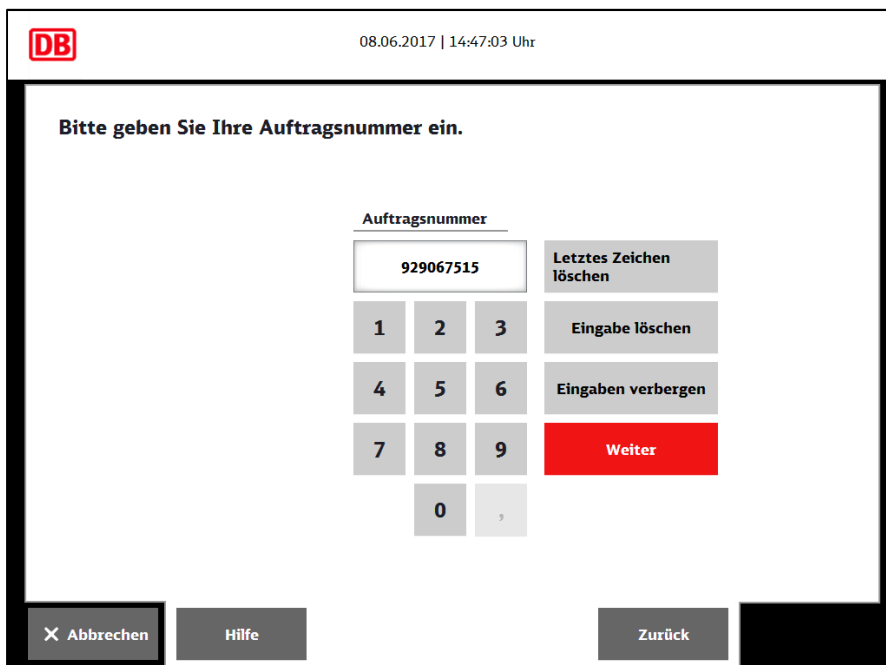

Fahrplanauskunft

Tarifinfo und Vertragspartner | Hilfe

Zur Angebotssuche wählen Sie oben rechts >Suche nach Angeboten<.

Drücken Sie auf der Startseite links auf „Gesamtangebot“

08.06.2017 | 14:45:18 Uhr

Bitte wählen Sie aus dem Gesamtangebot.

Abbrechen | Hilfe | Zurück

Wählen Sie unten rechts den Button „Vorbestellte Fahrkarten“ aus.

Drücken Sie auf „Abholung vorbestellter Fahrkarten – Bahn-Tix“

Falls Sie eine Auftragsnummer (Pick-up number) haben, wählen Sie das entsprechende Feld. Ansonsten identifizieren Sie sich mit BahnCard oder Kreditkarte.

Geben Sie hier Ihre Auftragsnummer (Pick-up number) ein und drücken Sie „weiter“.

08.06.2017 | 14:47:14 Uhr

Bitte wählen Sie Ihre Auftragsposition aus.

Auftragsnummer	Reisedatum	Beschreibung	
XXXXX7515	12.06.2017	Sparpreis: Frankfurt(Main) - München	Auswählen
XXXXX7515	12.06.2017	Flexpreis: Frankfurt(Main) - München	Auswählen