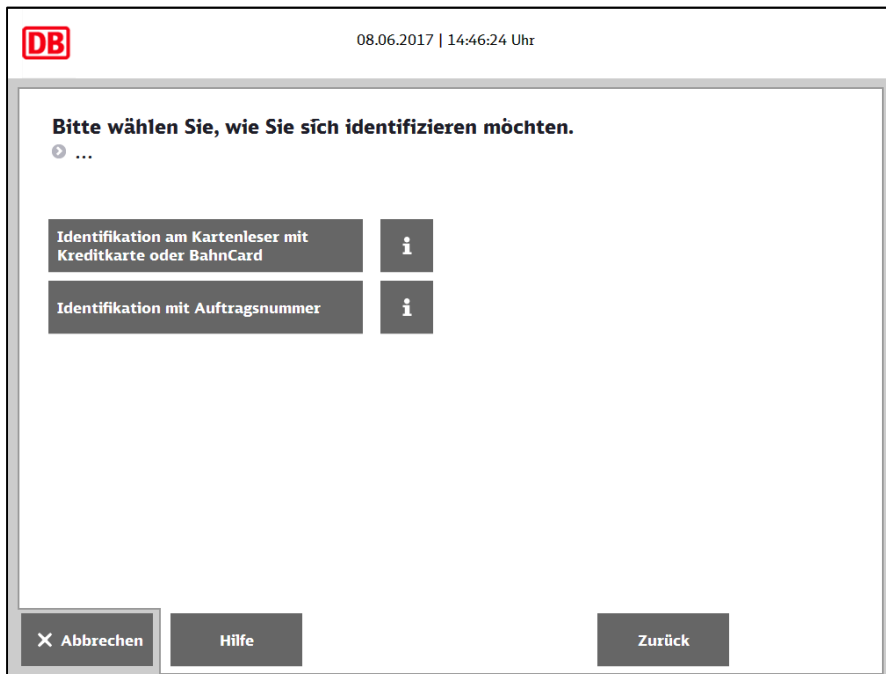

Abbrechen | Hilfe | Zurück

Wählen Sie unten rechts den Button „Vorbestellte Fahrkarten“ aus.

Drücken Sie auf „Abholung vorbestellter Fahrkarten – Bahn-Tix“

Falls Sie eine Auftragsnummer (Pick-up number) haben, wählen Sie das entsprechende Feld. Ansonsten identifizieren Sie sich mit BahnCard oder Kreditkarte.